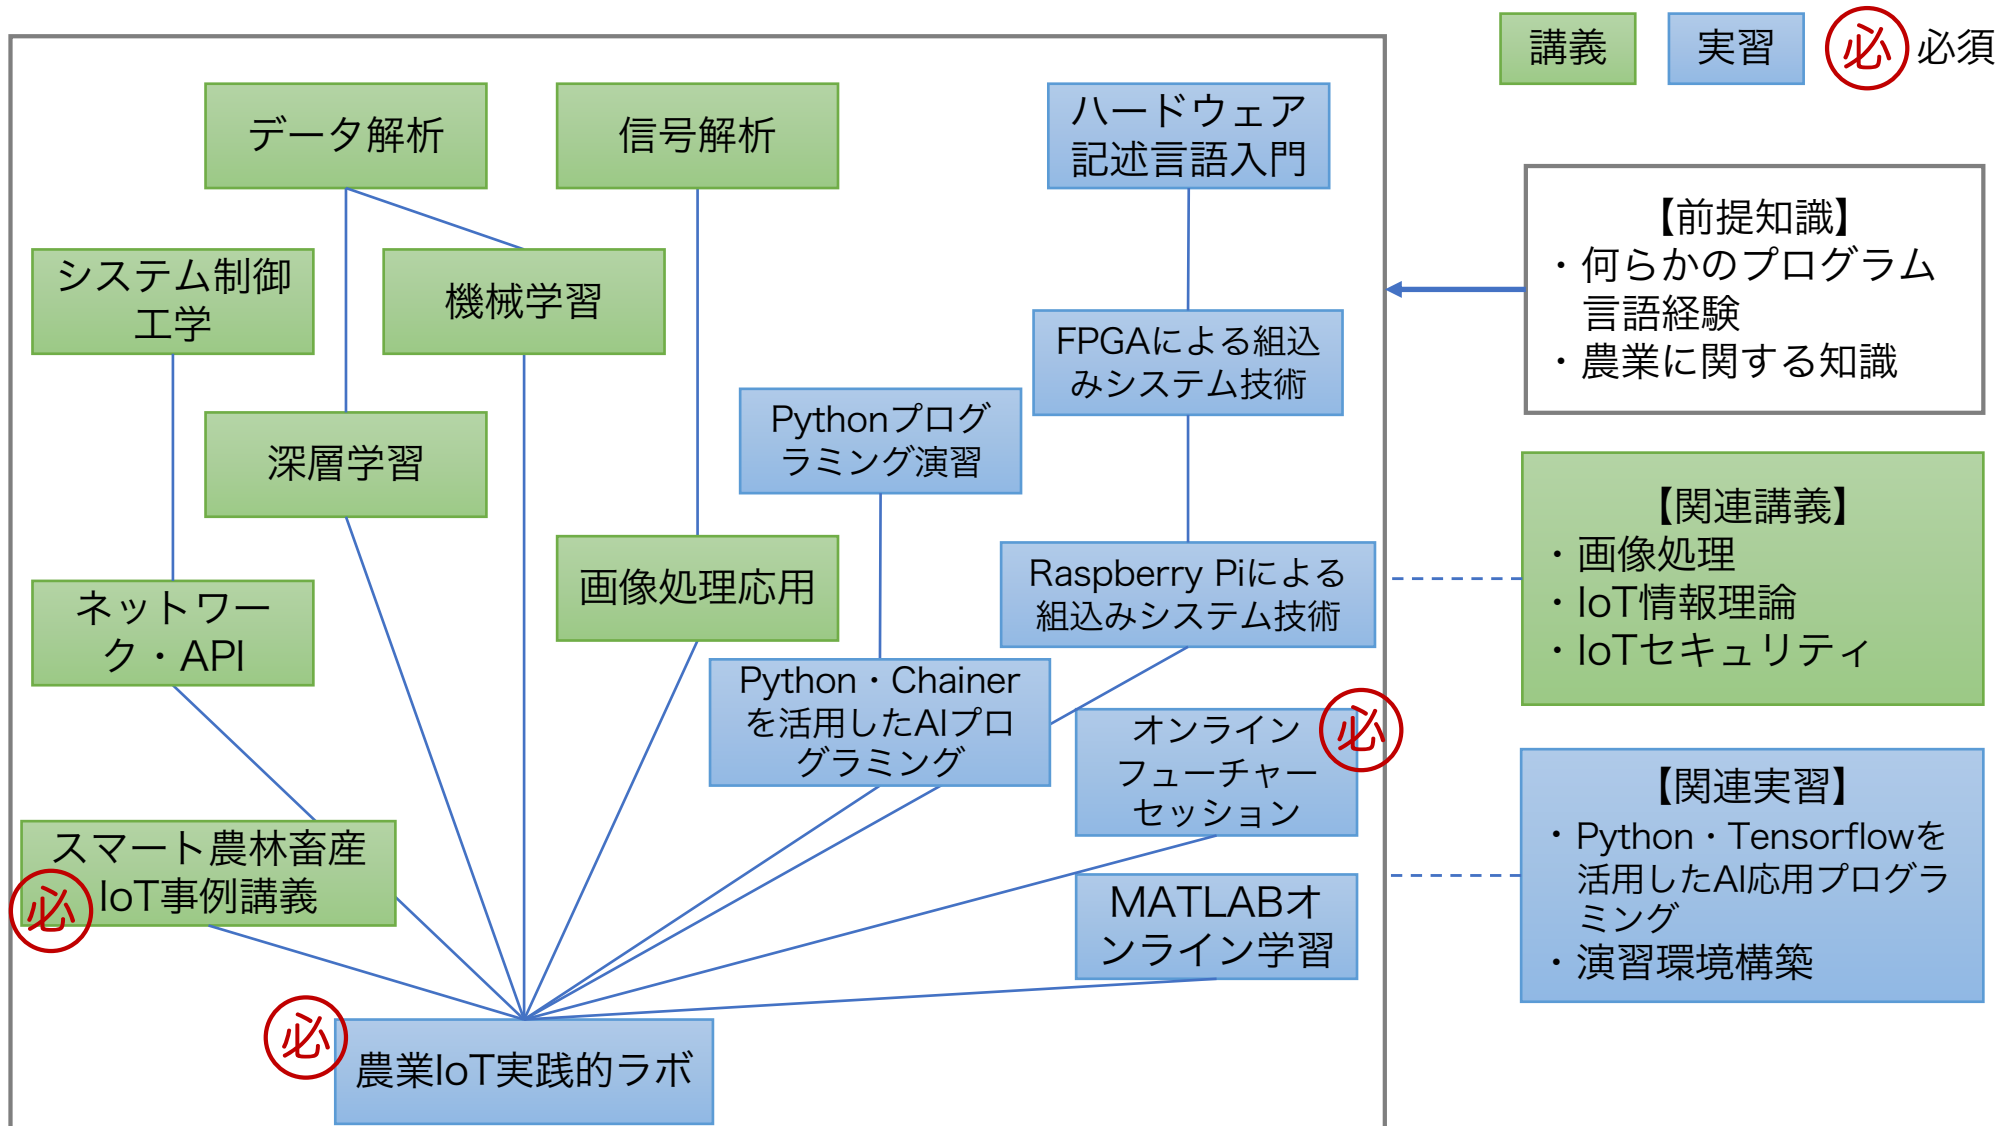

# スマートファクトリーBコース

【4月～9月期】

# インテリジェントカーコース

【4月～9月期】

# スマート農林畜産コース

【10月～3月期】

# スマートファクトリーAコース

10月～3月期のツリーは、開講までに一部変更することがあります。  
現時点ではシラバス未公開の科目も含まれています。

【10月～3月期（後期のツリーは予定です）】