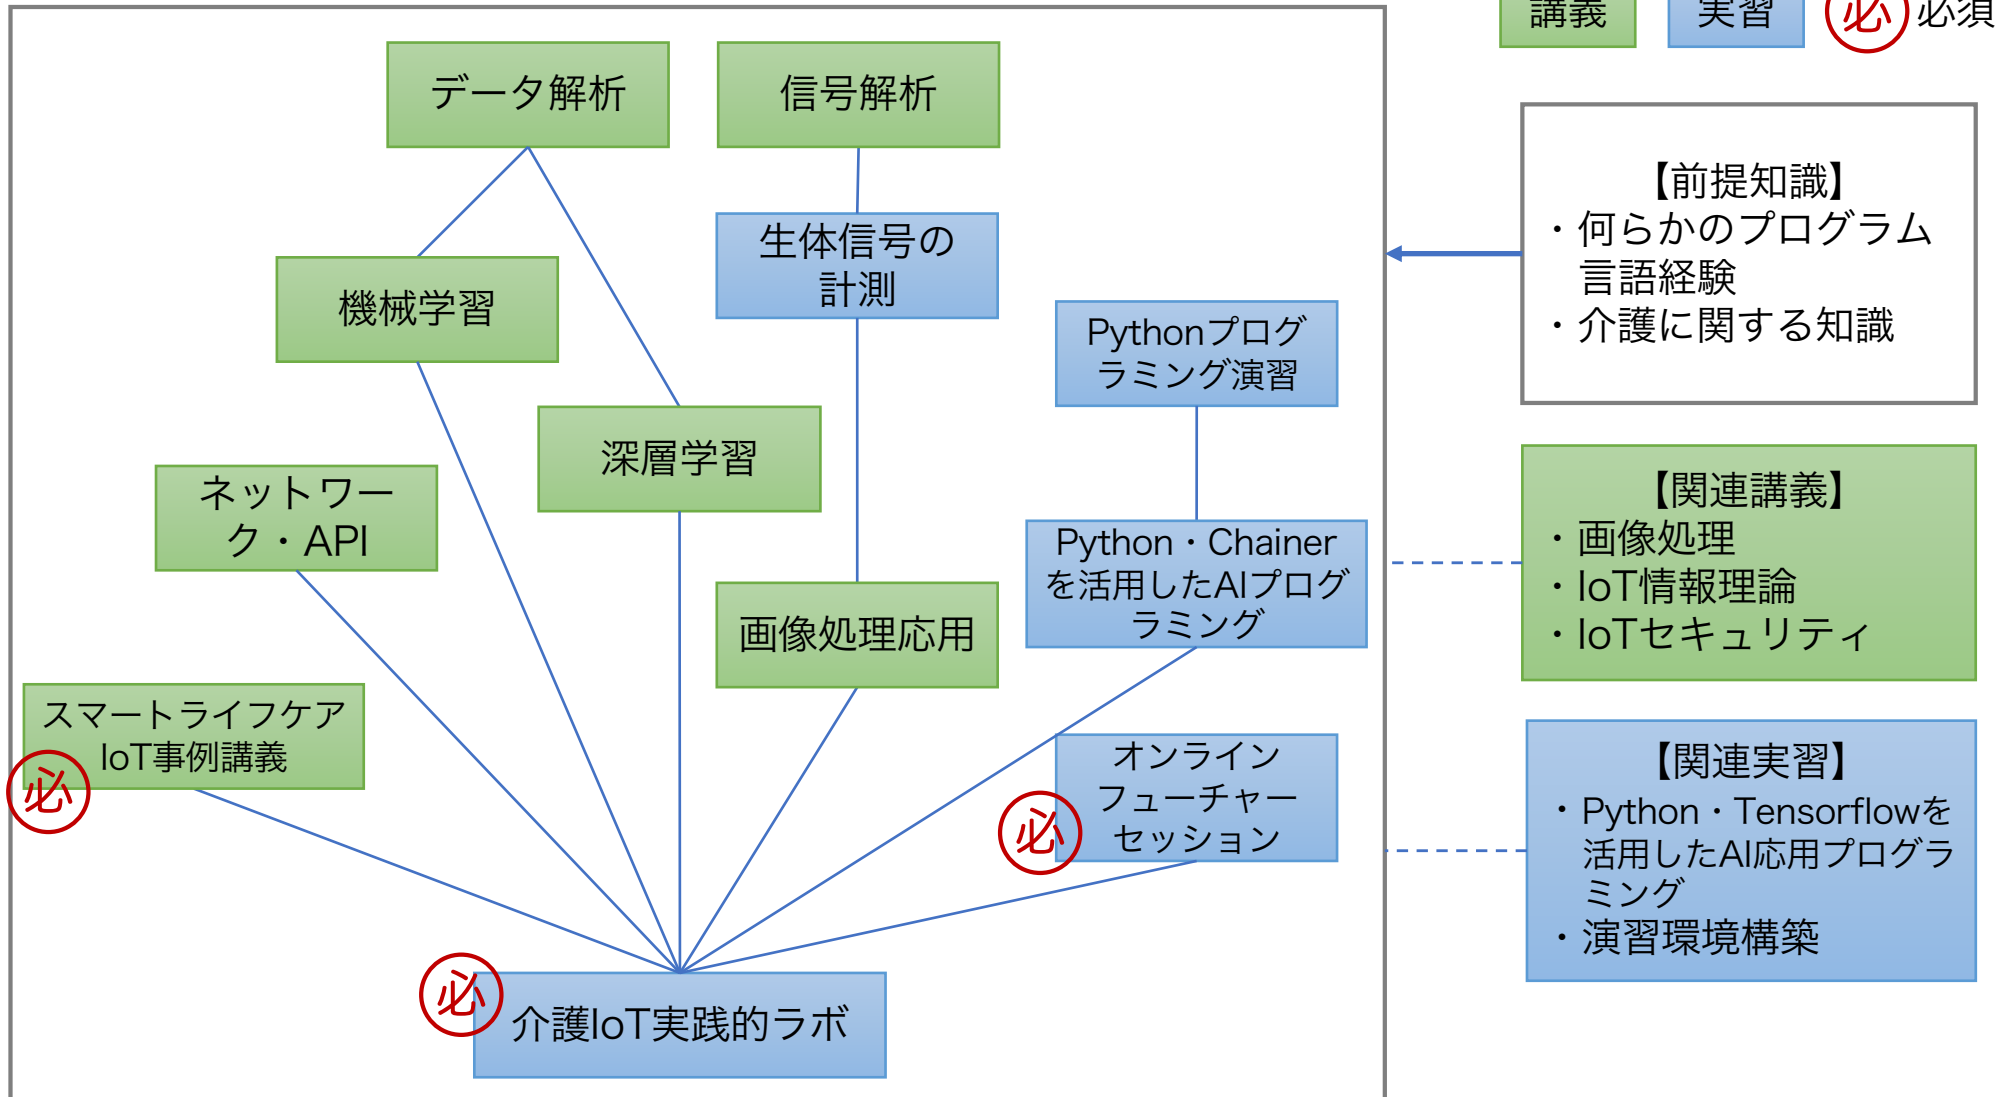

# スマート農林畜産コース

【10月～3月期】

# スマートファクトリーAコース

10月～3月期のツリーは、開講までに一部変更することがあります。  
現時点ではシラバス未公開の科目も含まれています。

【10月～3月期（後期のツリーは予定です）】

# スマートライフケアコース

10月～3月期のツリーは、開講までに一部変更することがあります。  
現時点ではシラバス未公開の科目も含まれています。

【10月～3月期（後期のツリーは予定です）】

# おもてなしIoTコース

10月～3月期のツリーは、開講までに一部変更することがあります。  
現時点ではシラバス未公開の科目も含まれています。

講義

実習

必 必須