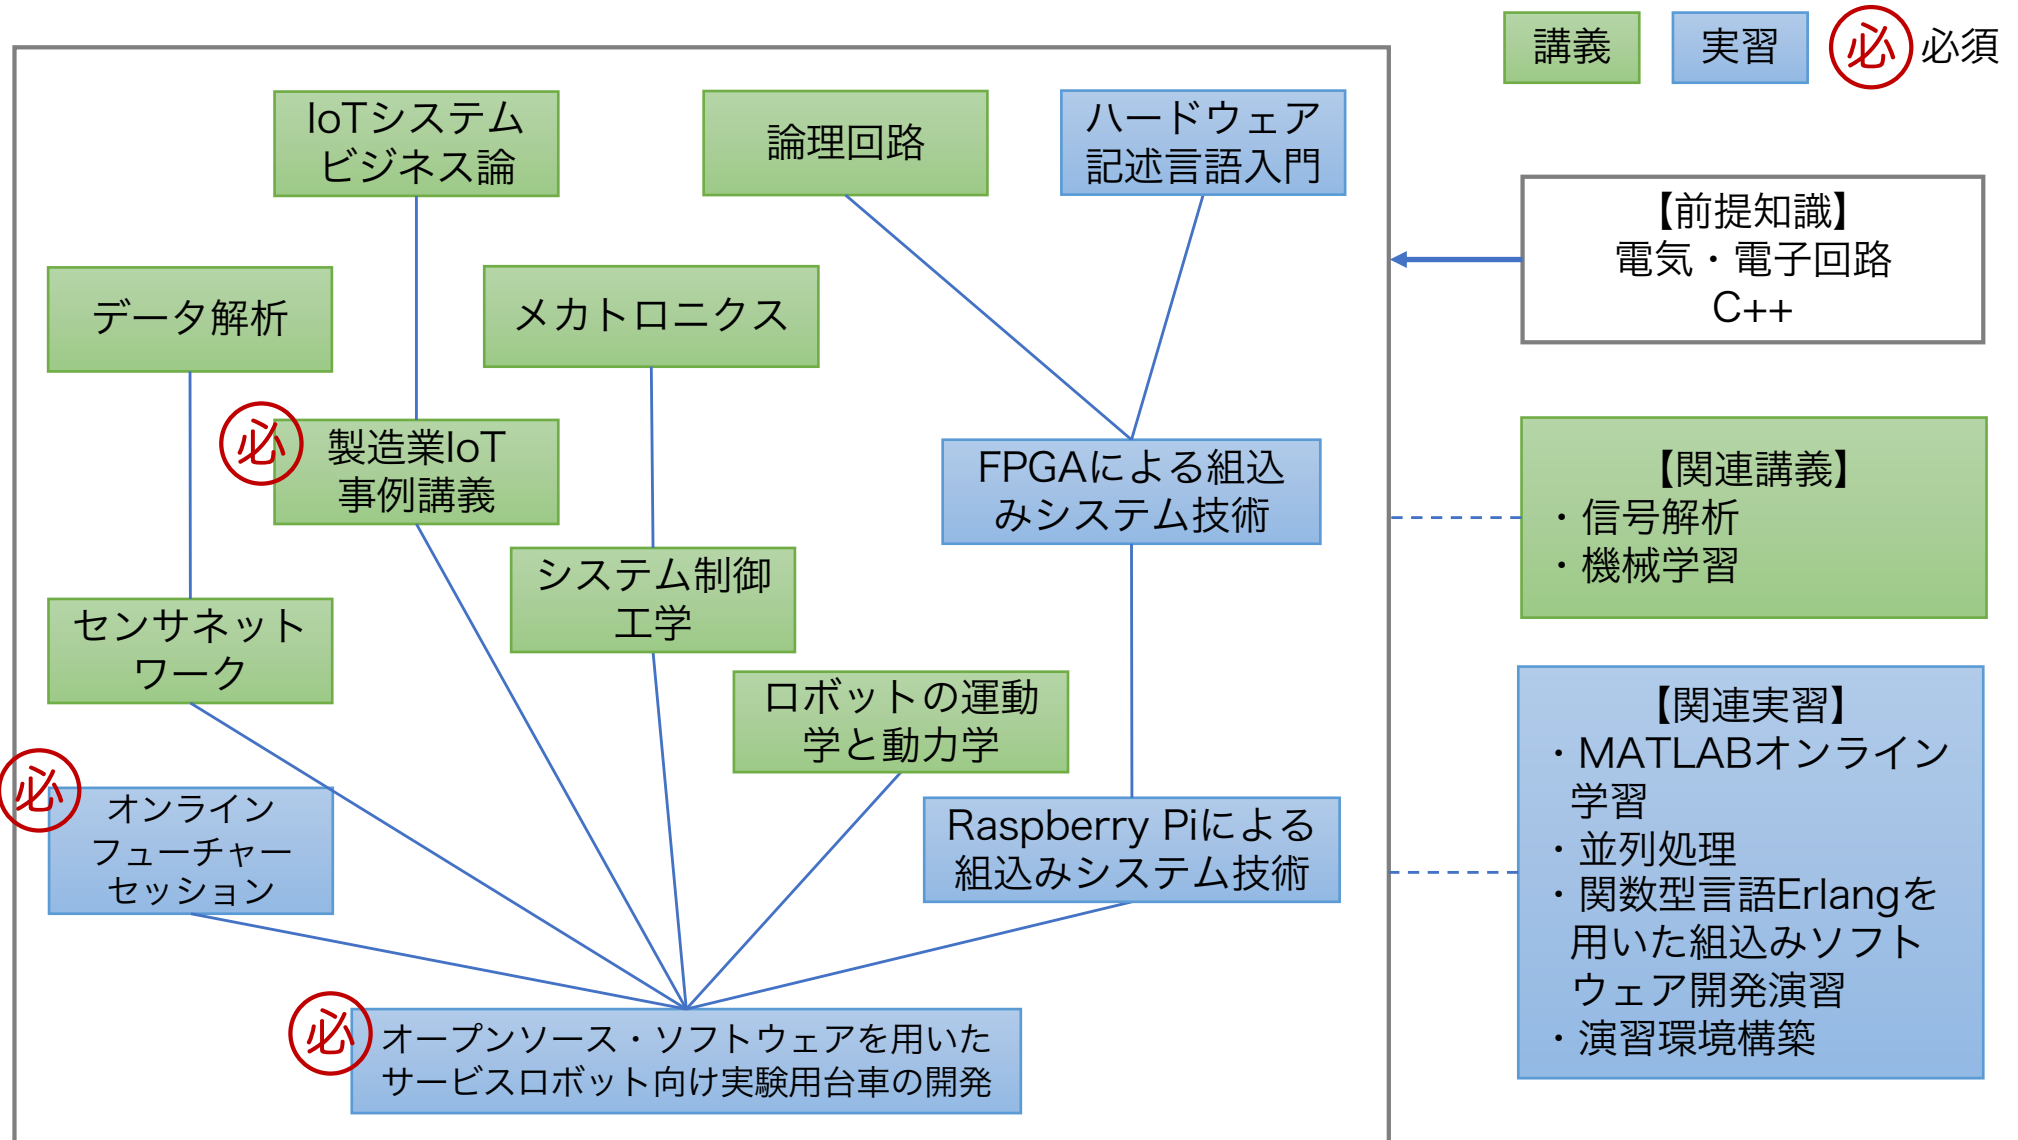

# enPiT-everi カリキュラムツリー

---

【2019年度版 ver1.0】

【4月～9月期】

# スマートファクトリーBコース

【4月～9月期】