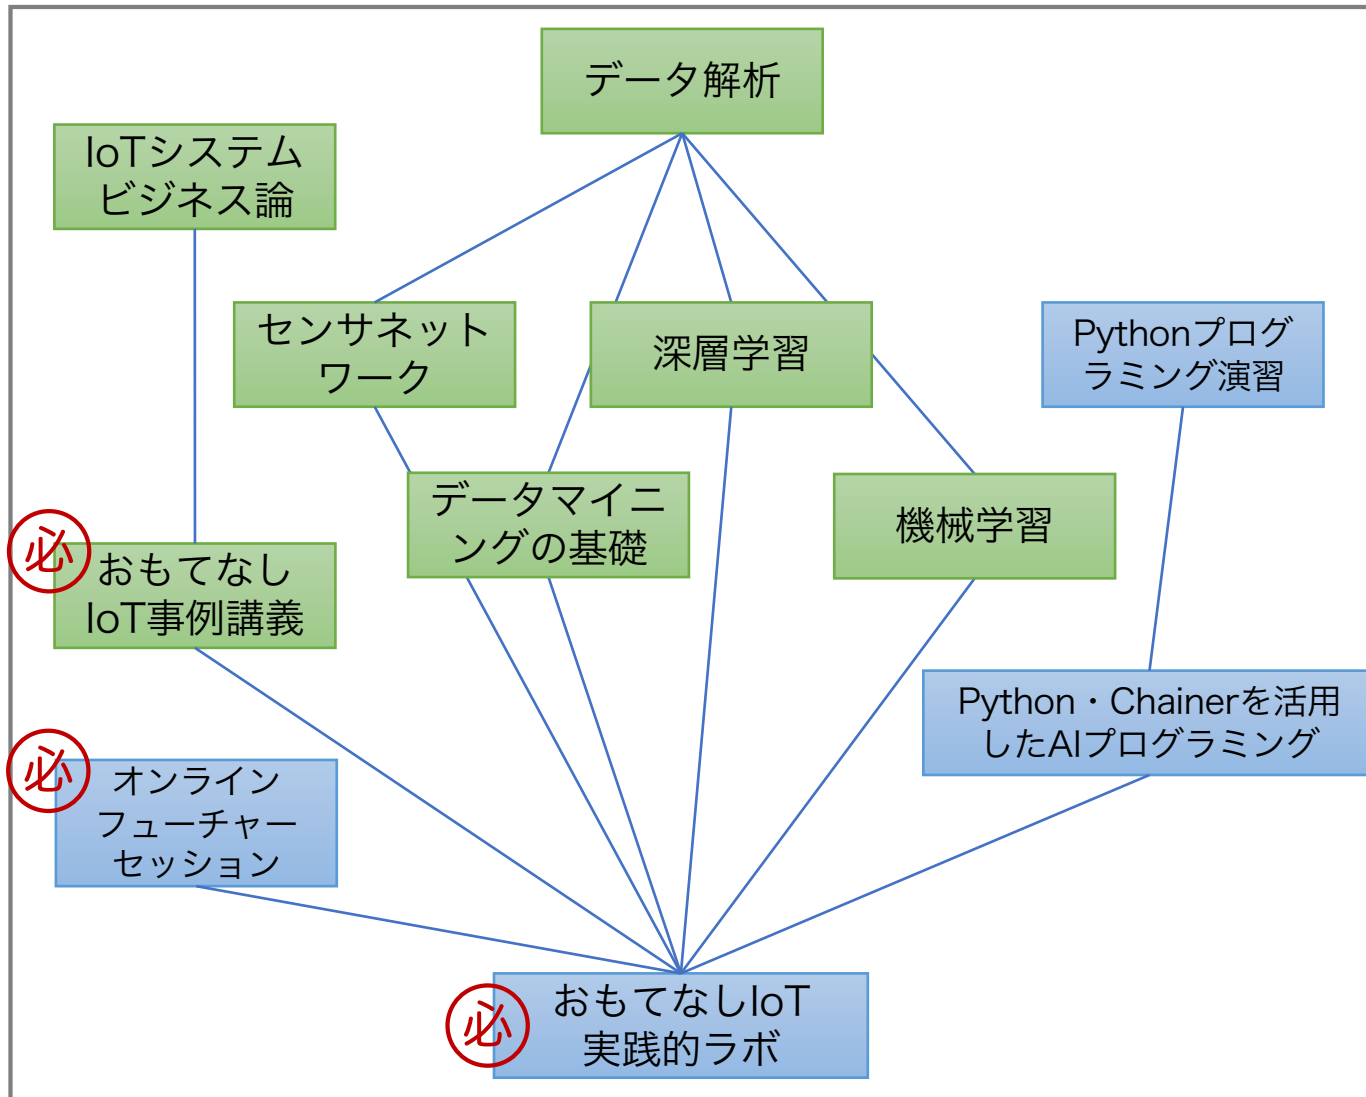

# スマートファクトリーAコース

10月～3月期のツリーは、開講までに一部変更することがあります。  
現時点ではシラバス未公開の科目も含まれています。

【10月～3月期（後期のツリーは予定です）】

# スマートライフケアコース

10月～3月期のツリーは、開講までに一部変更することがあります。  
現時点ではシラバス未公開の科目も含まれています。

【10月～3月期（後期のツリーは予定です）】

# おもてなしIoTコース

10月～3月期のツリーは、開講までに一部変更することがあります。  
現時点ではシラバス未公開の科目も含まれています。

講義

実習

必 必須