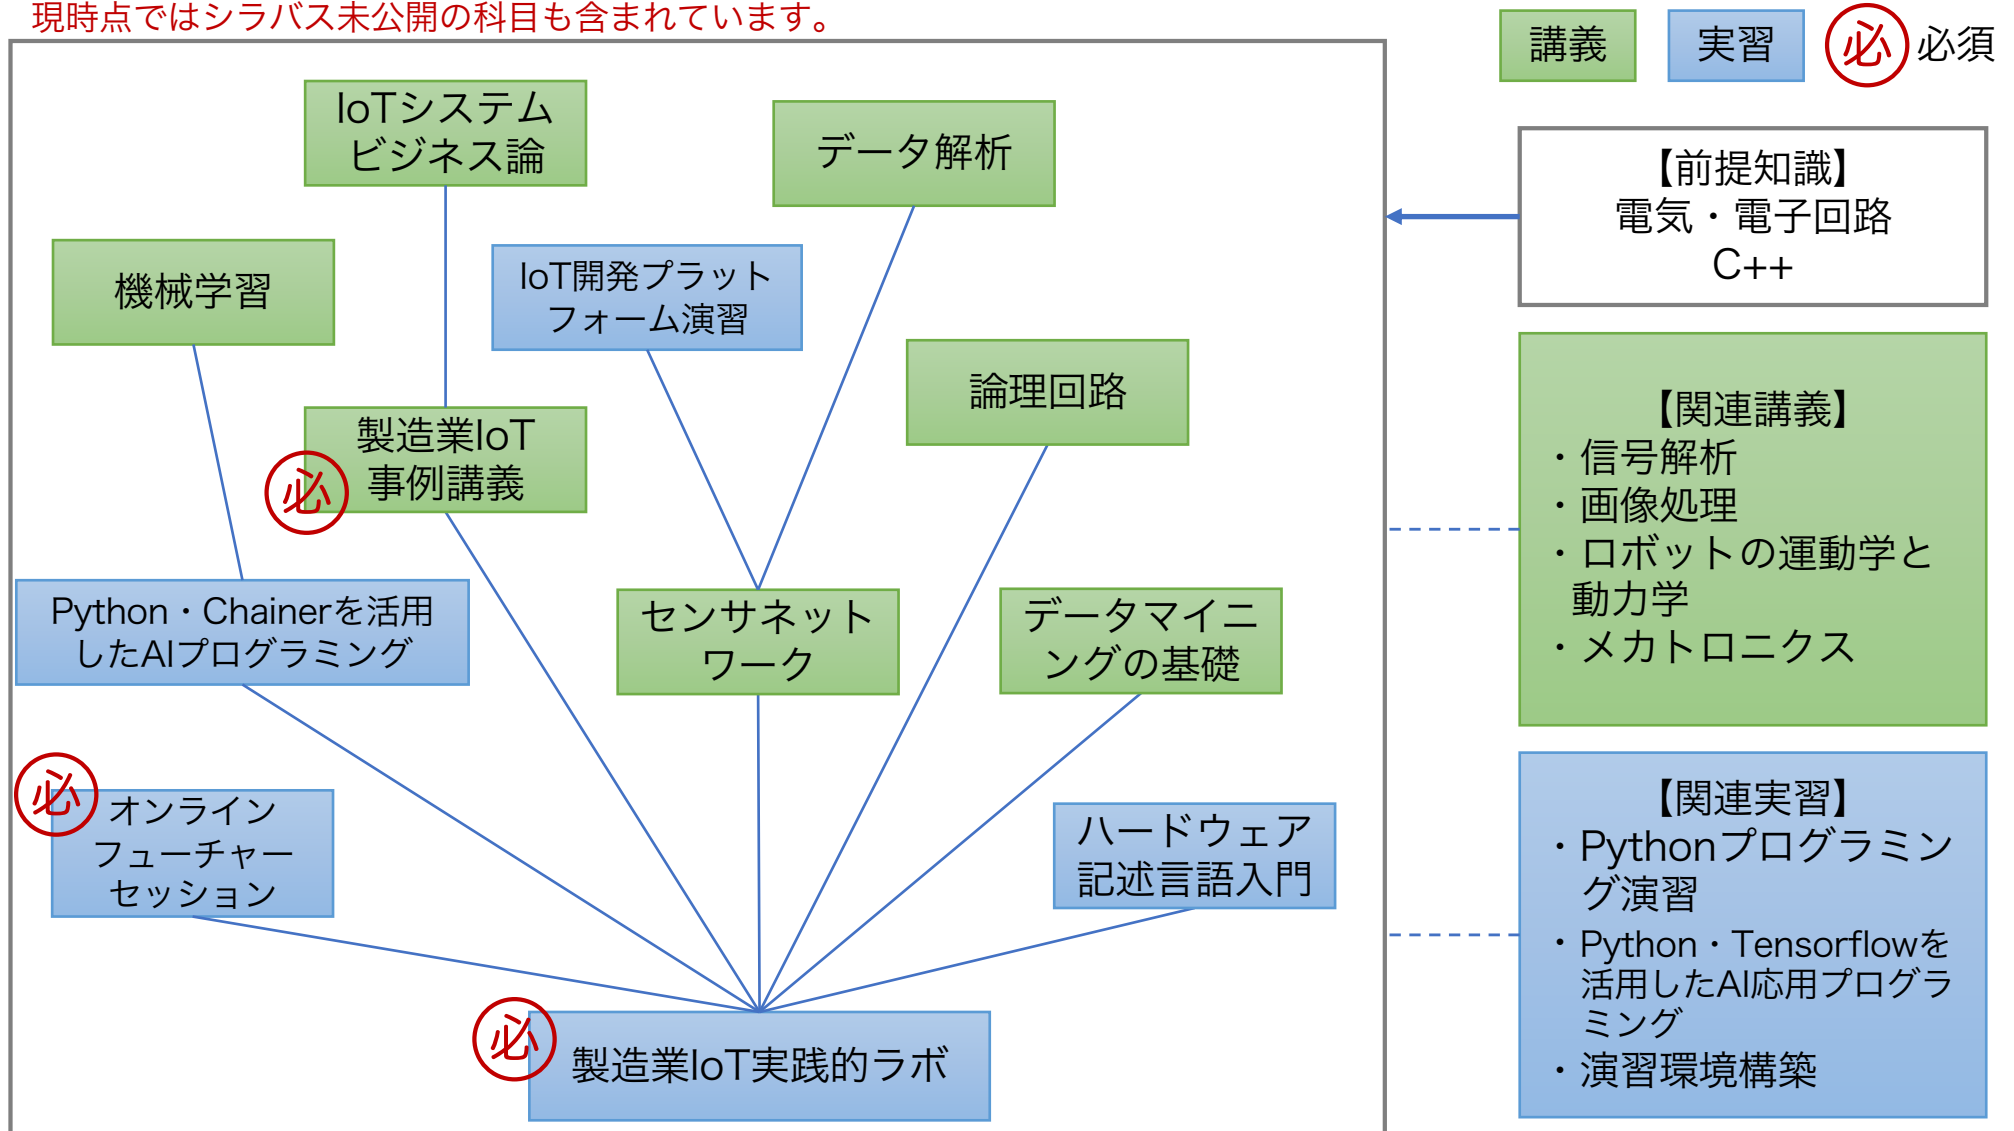

# スマートファクトリーBコース

【4月～9月期】

# インテリジェントカーコース

【4月～9月期】

# スマート農林畜産コース

【10月～3月期】

# スマートファクトリーAコース

10月～3月期のツリーは、開講までに一部変更することがあります。  
現時点ではシラバス未公開の科目も含まれています。

【10月～3月期（後期のツリーは予定です）】