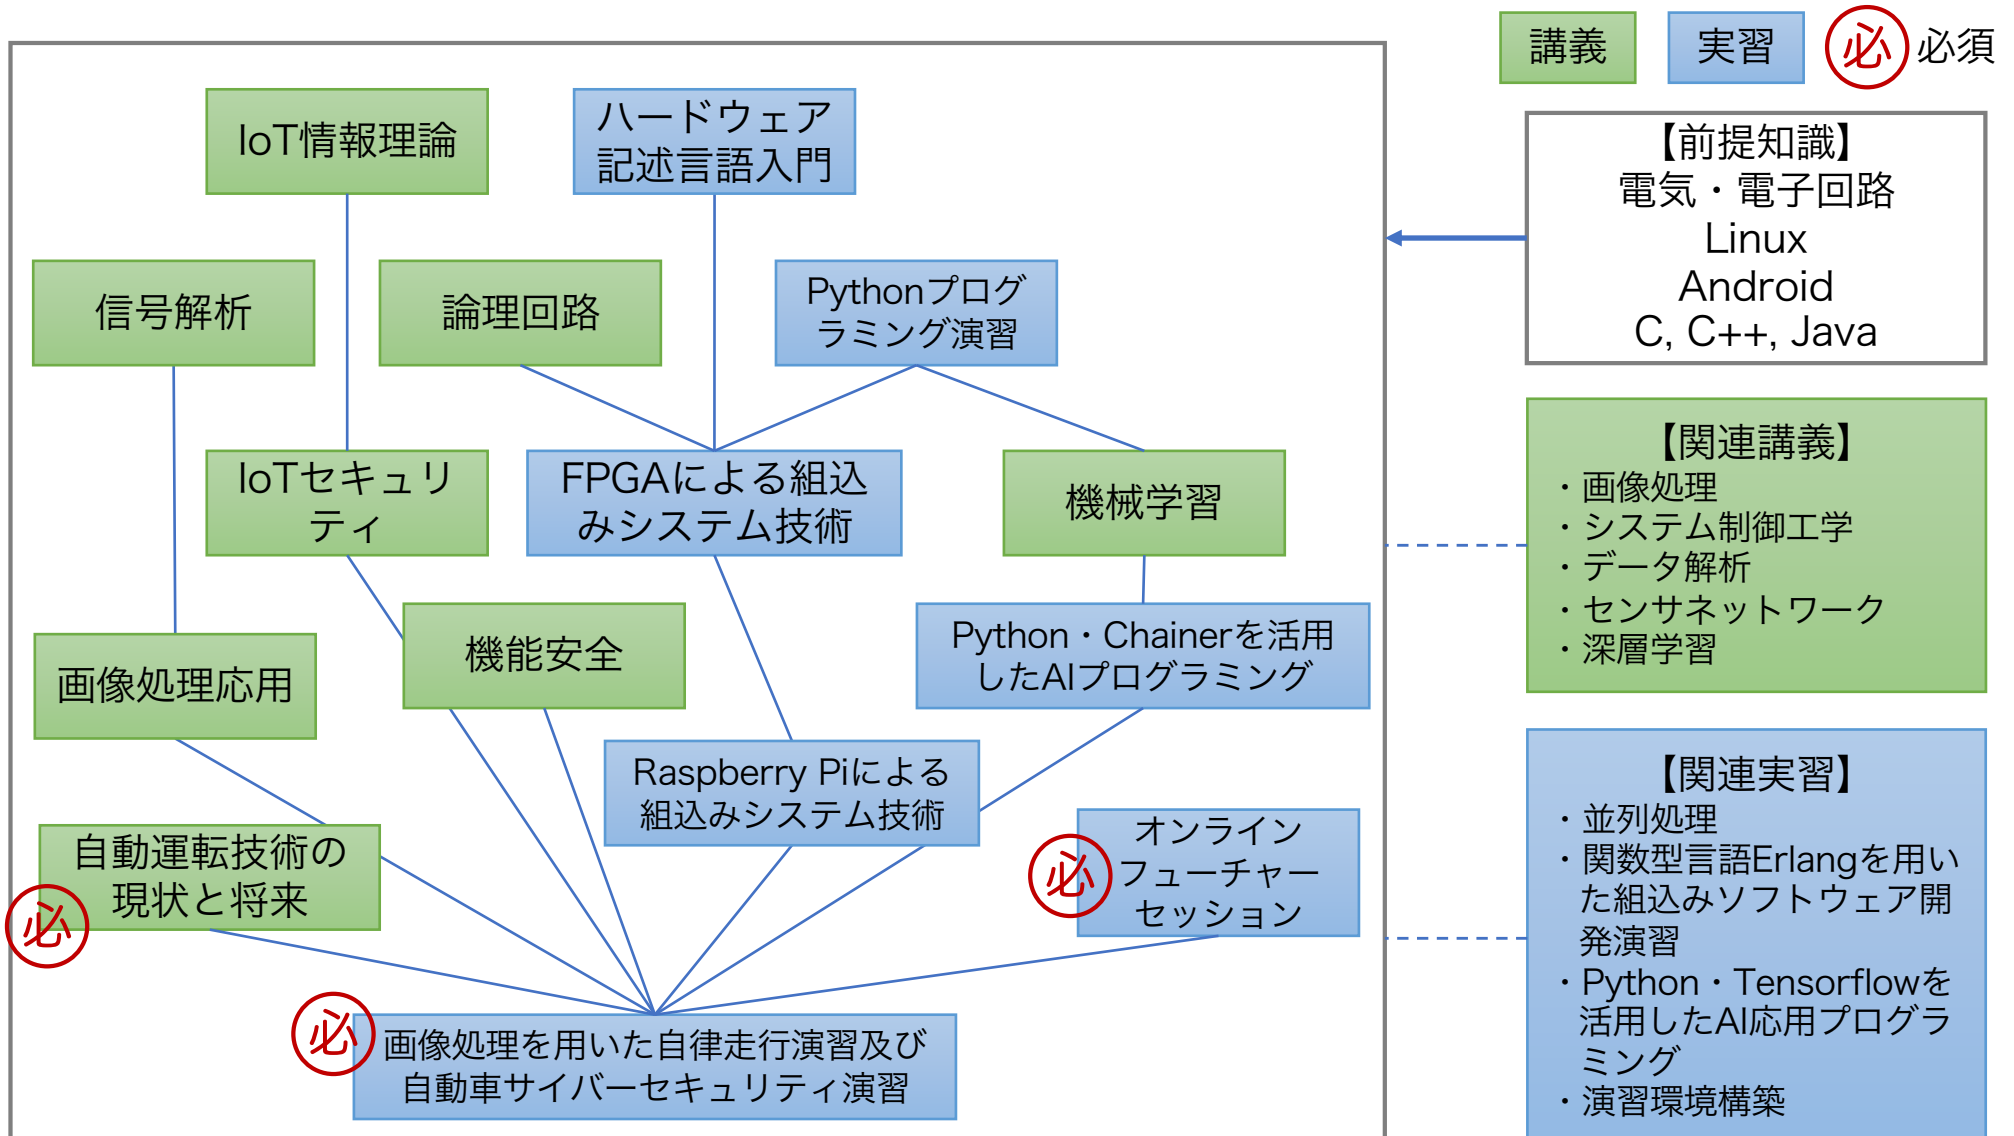

【4月～9月期】

インテリジェントカーコース