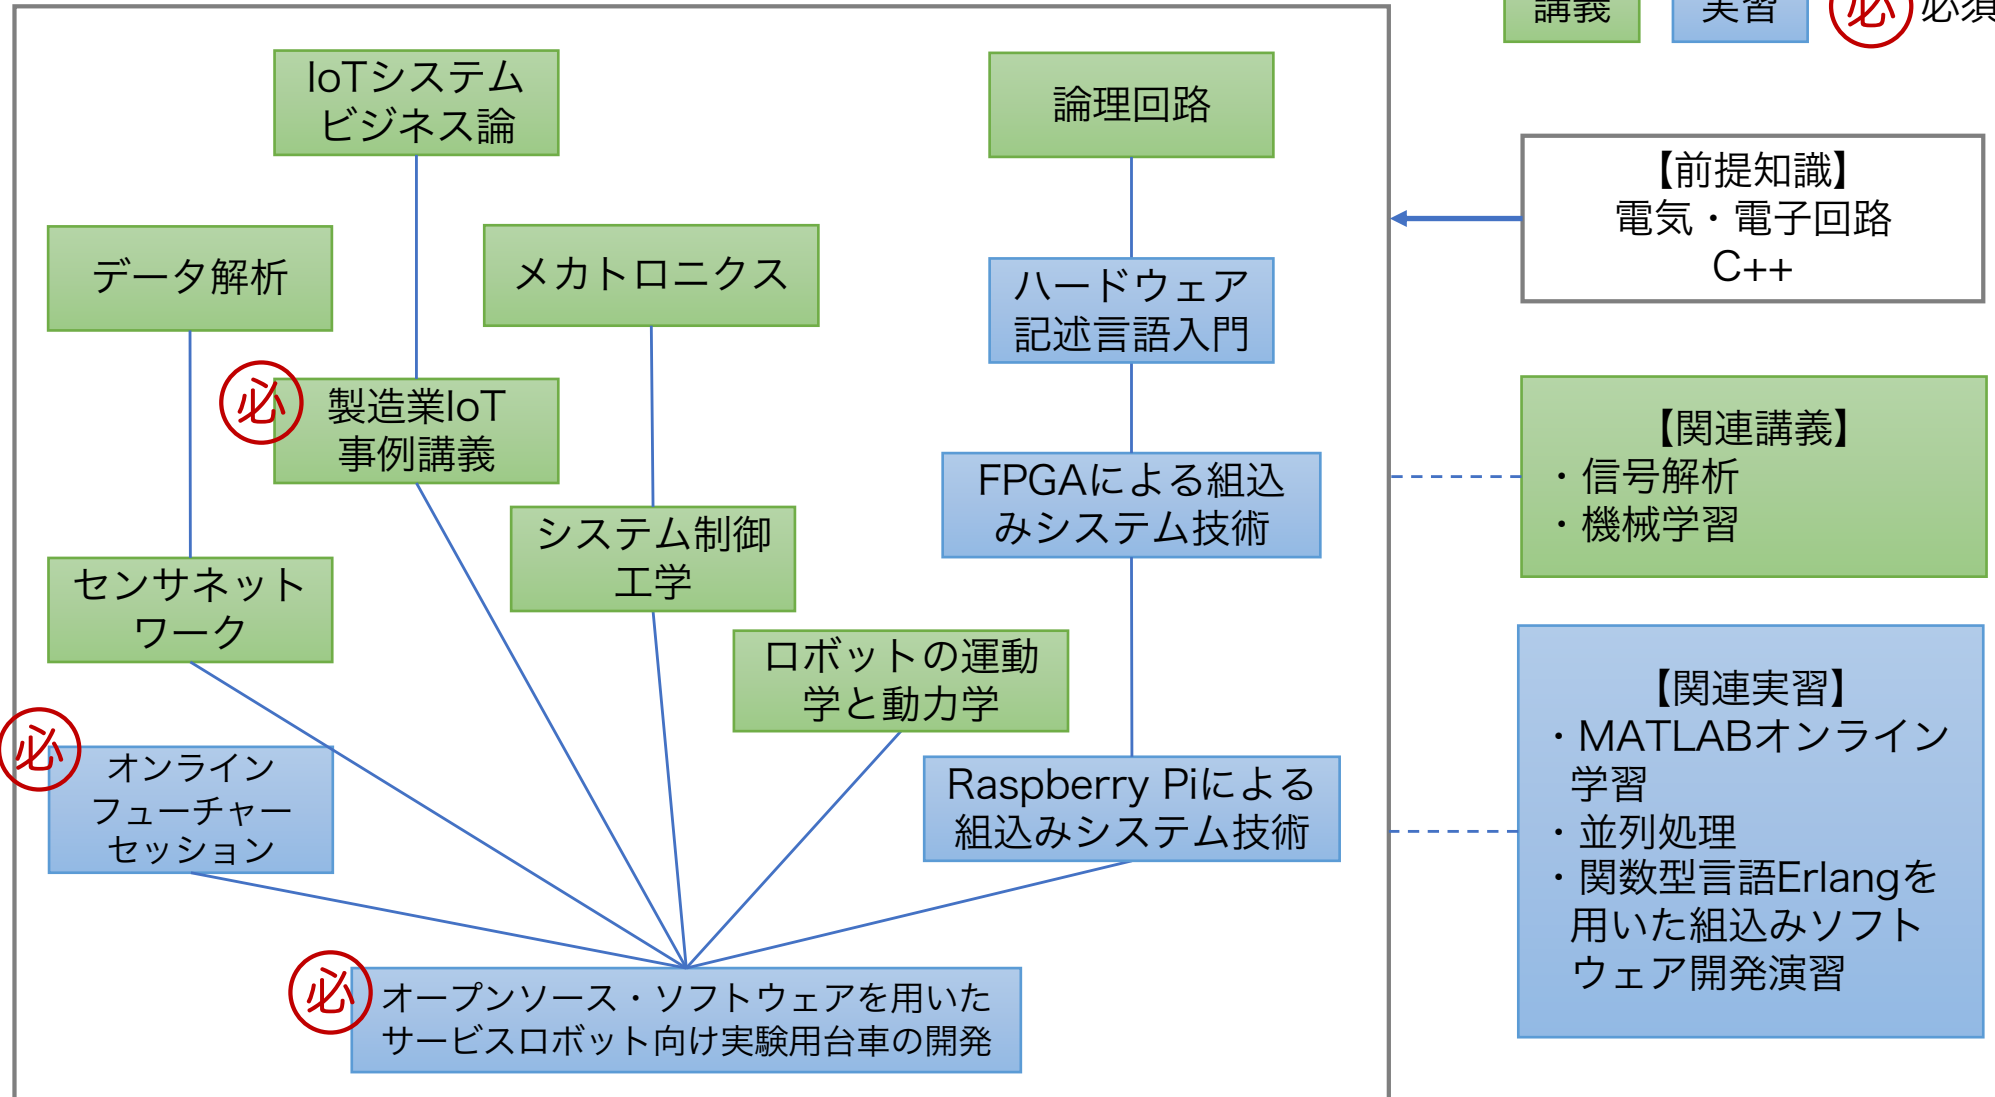

# スマートライフケアコース

【10月～3月期】

# おもてなしIoTコース

【4月～9月期】

# スマートファクトリーBコース

4月～9月期のツリーのコースは、すでに実施済みのものです。  
2020年度にも開講を予定しています。

講義

実習

**必** 必須

【4月～9月期】

# インテリジェントカーコース

4月～9月期のツリーのコースは、すでに実施済みのものです。  
2020年度にも開講を予定しています。

【4月～9月期】