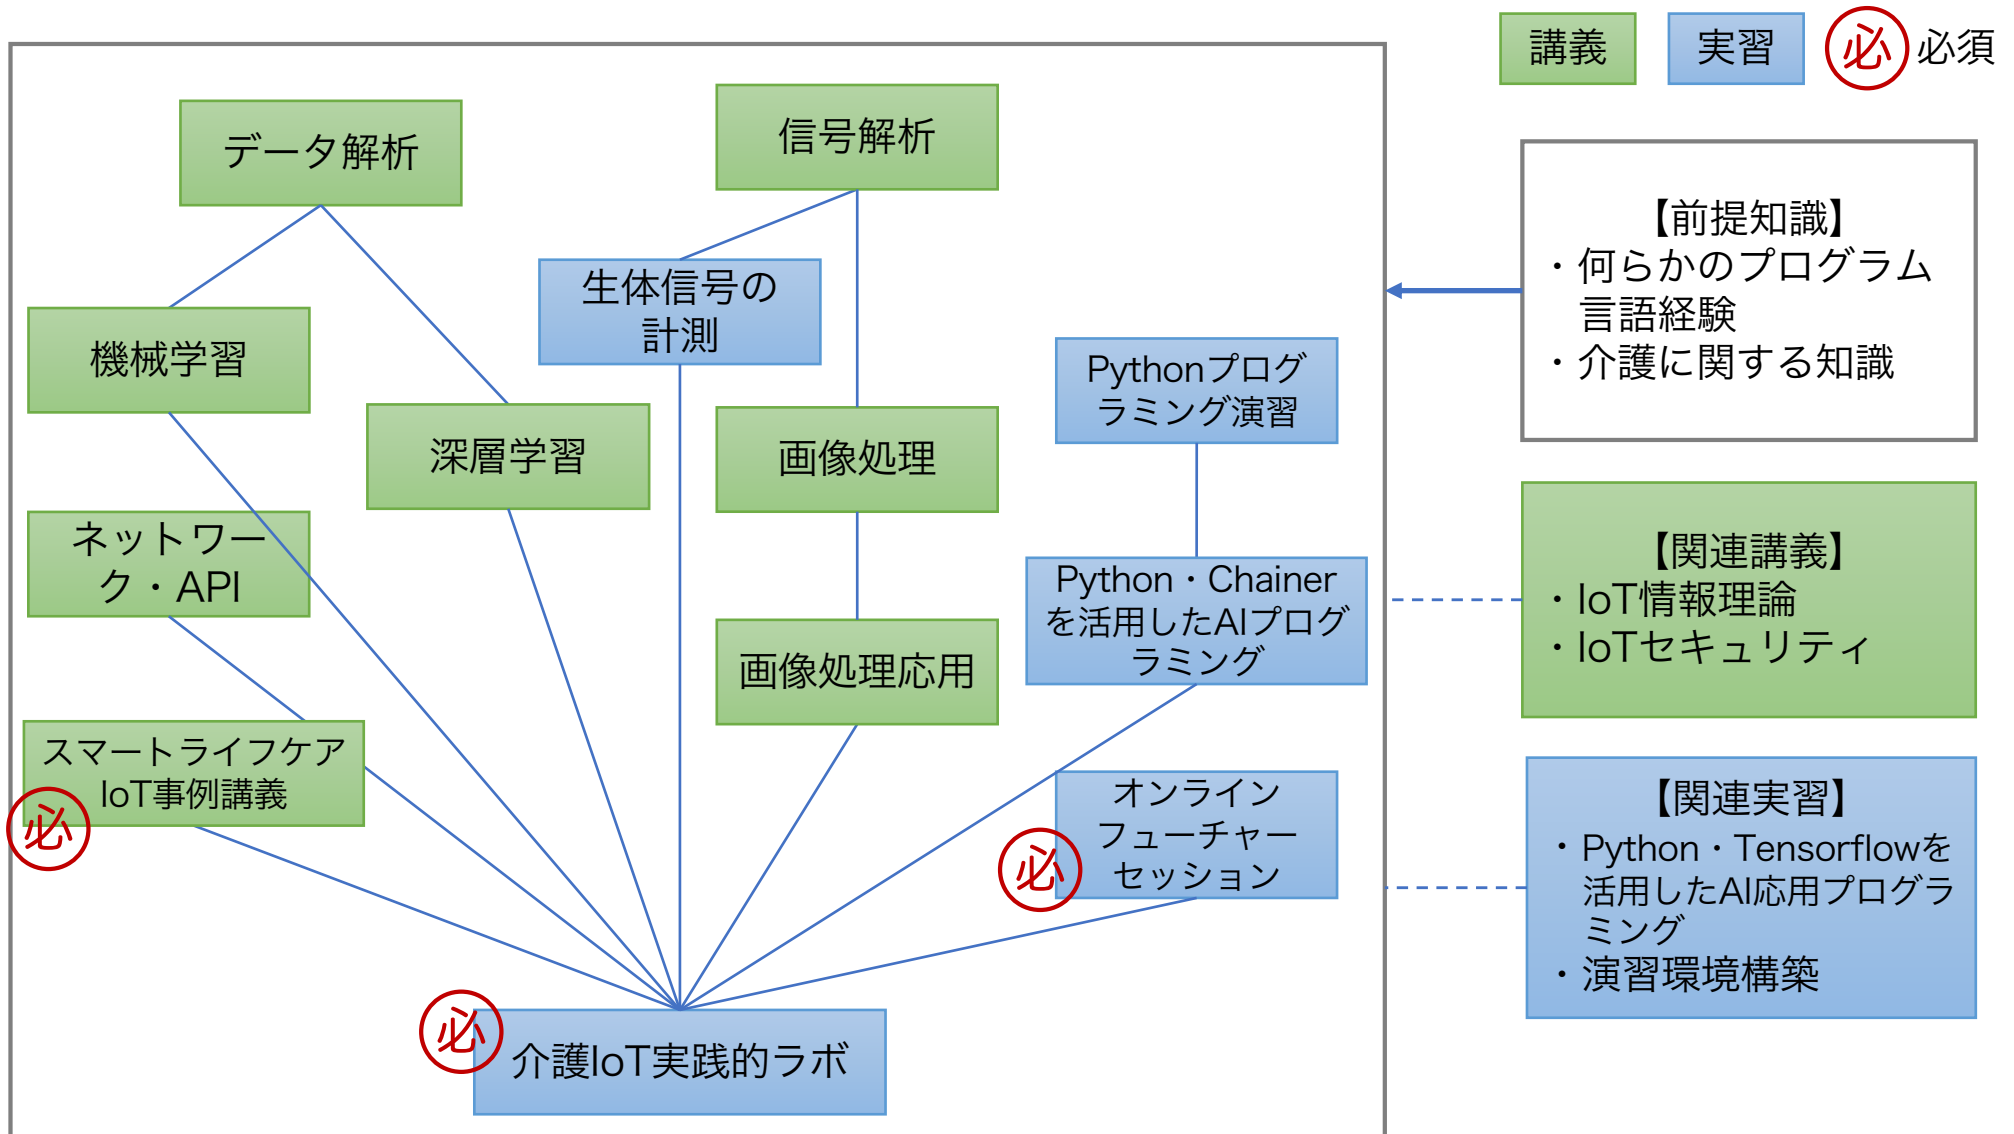

# enPiT-everi カリキュラムツリー

---

【2019年度版 ver1.2】

【10月～3月期】

# スマートファクトリーAコース

【10月～3月期】

# スマートライフケアコース

【10月～3月期】

# スマート農林畜産コース

4月～9月期のツリーのコースは、すでに実施済みのものです。  
2020年度にも開講を予定しています。

講義

実習

**必** 必須