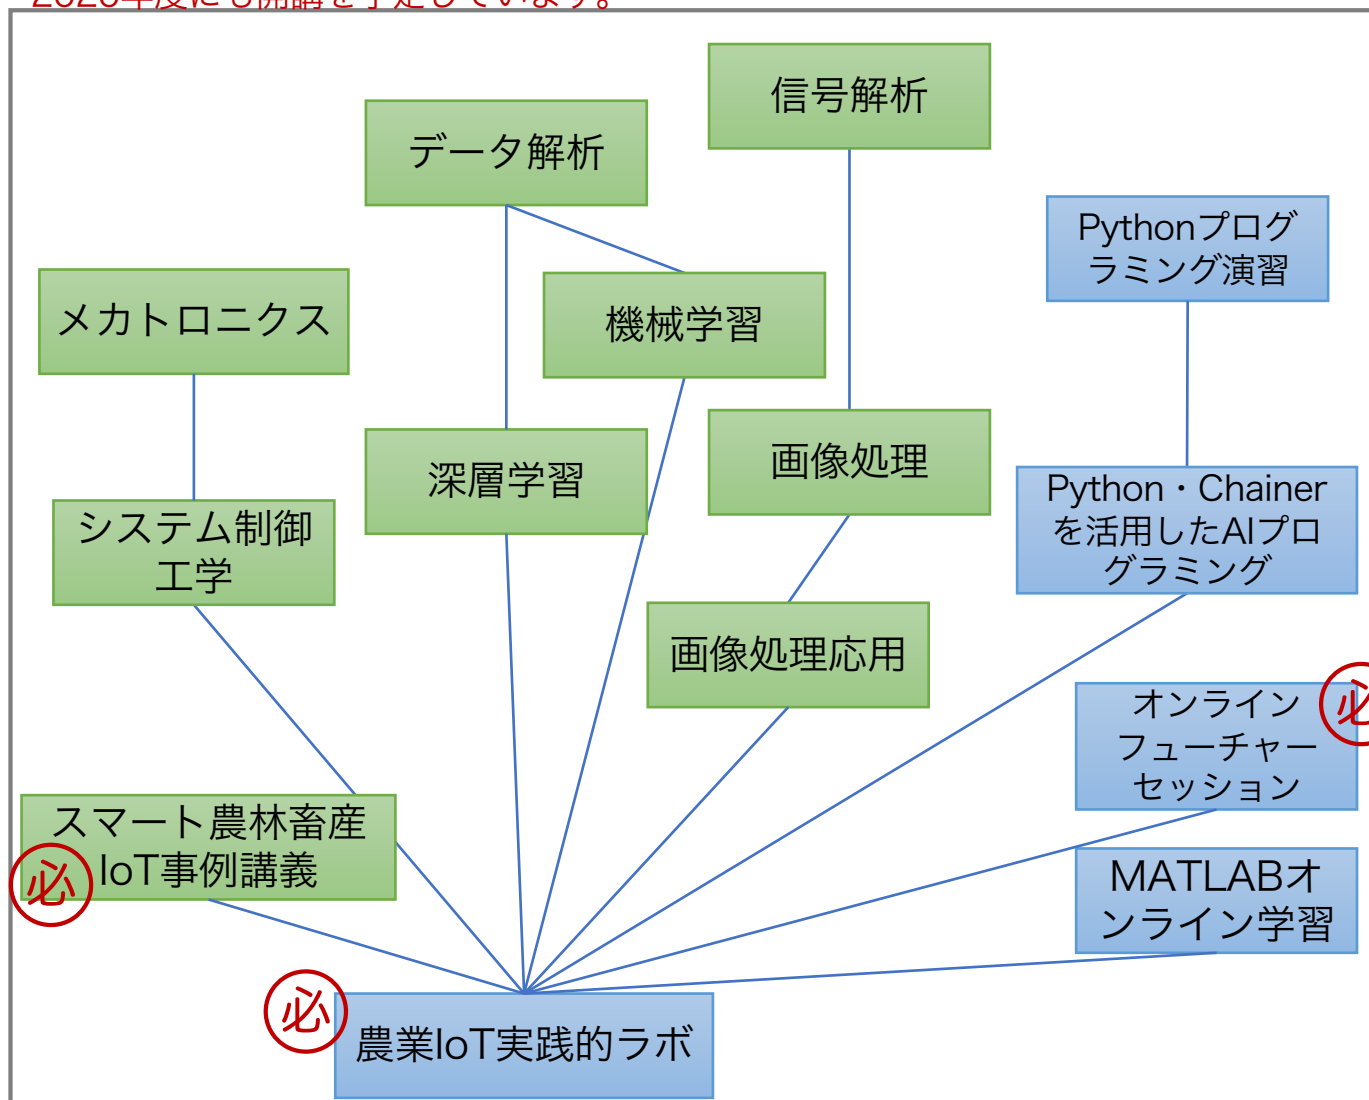

# スマートファクトリーBコース

4月～9月期のツリーのコースは、すでに実施済みのものです。  
2020年度にも開講を予定しています。

講義

実習

**必** 必須

【4月～9月期】

# インテリジェントカーコース

4月～9月期のツリーのコースは、すでに実施済みのものです。  
2020年度にも開講を予定しています。

【4月～9月期】

# スマート農林畜産コース

4月～9月期のツリーのコースは、すでに実施済みのものです。  
2020年度にも開講を予定しています。

講義

実習

**必** 必須