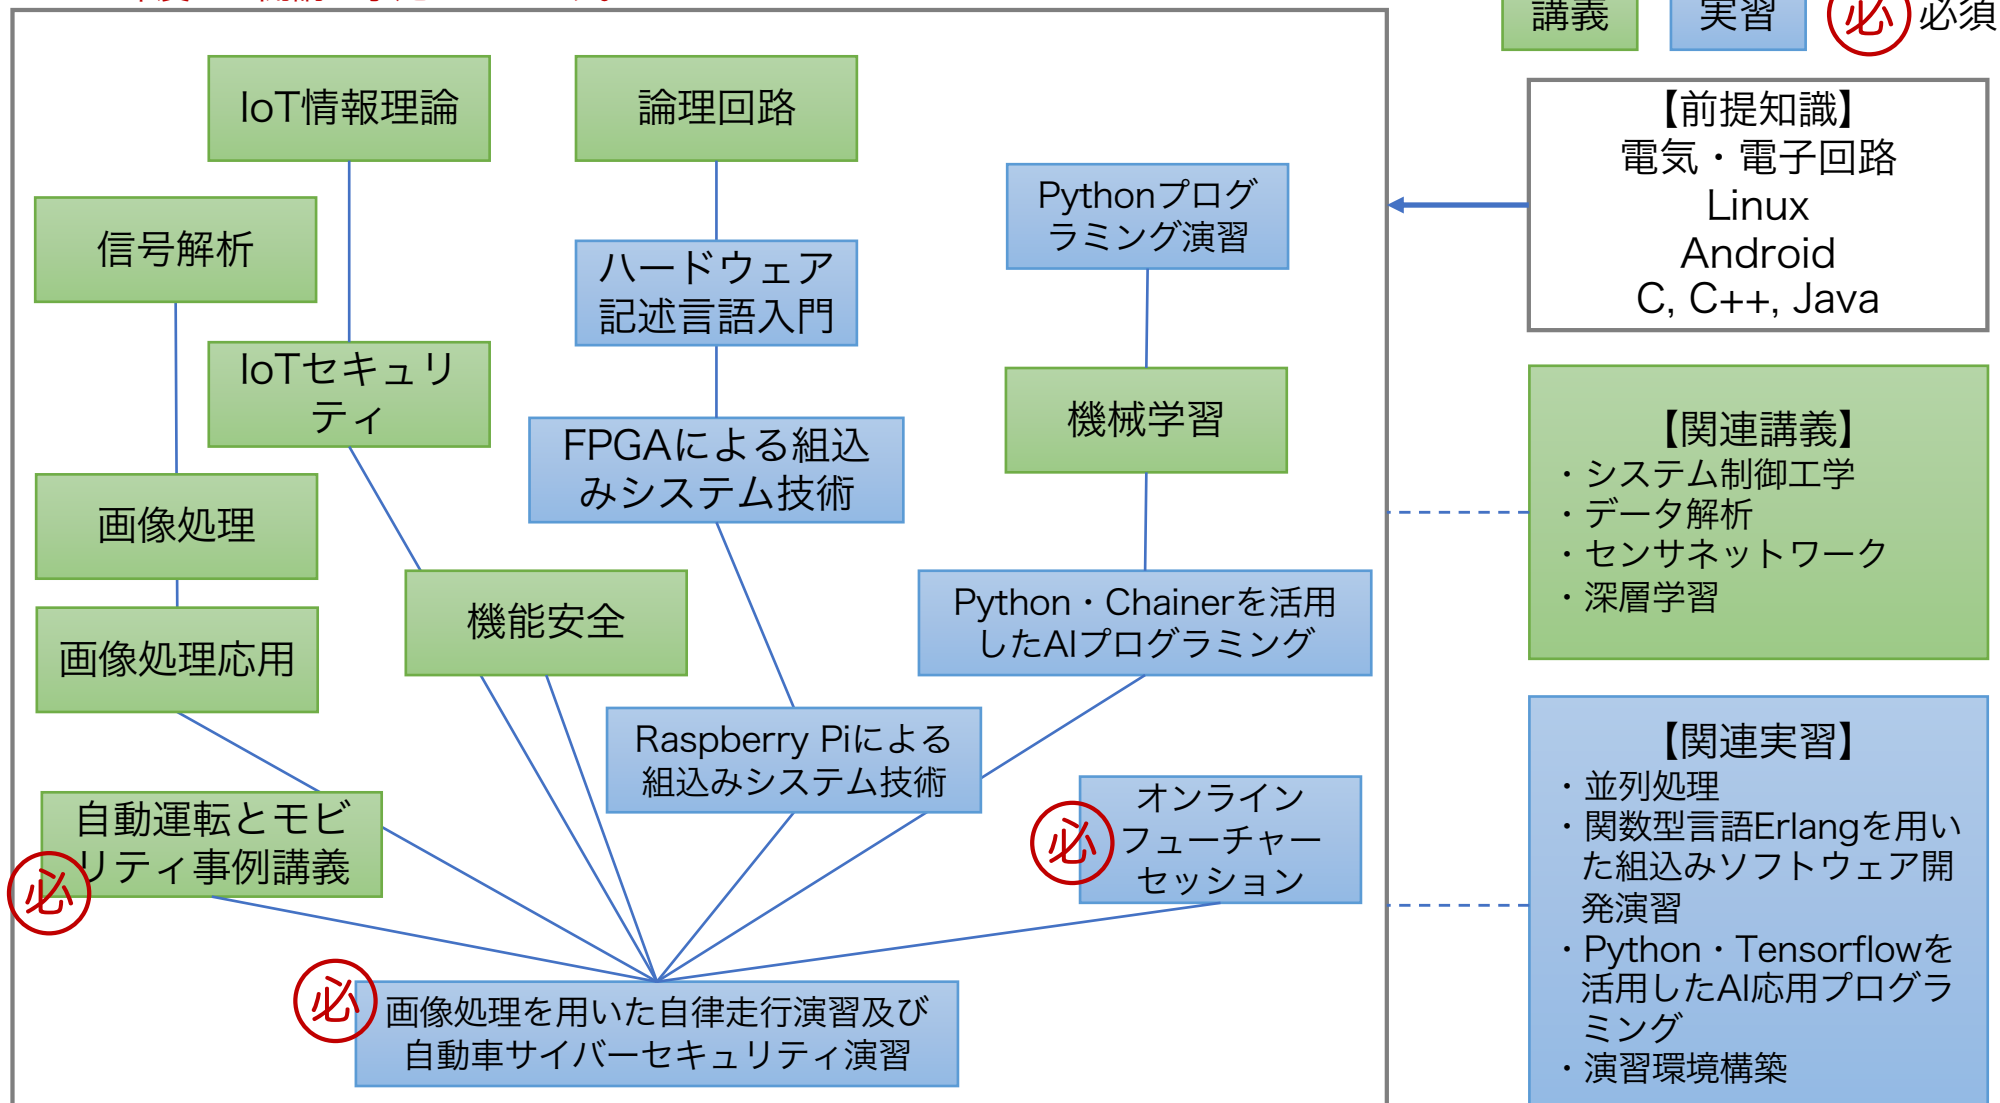

# おもてなしIoTコース

【4月～9月期】

# スマートファクトリーBコース

4月～9月期のツリーのコースは、すでに実施済みのものです。  
2020年度にも開講を予定しています。

講義

実習

**必** 必須

【4月～9月期】

# インテリジェントカーコース

4月～9月期のツリーのコースは、すでに実施済みのものです。  
2020年度にも開講を予定しています。

【4月～9月期】

# スマート農林畜産コース

4月～9月期のツリーのコースは、すでに実施済みのものです。  
2020年度にも開講を予定しています。

講義

実習

**必** 必須