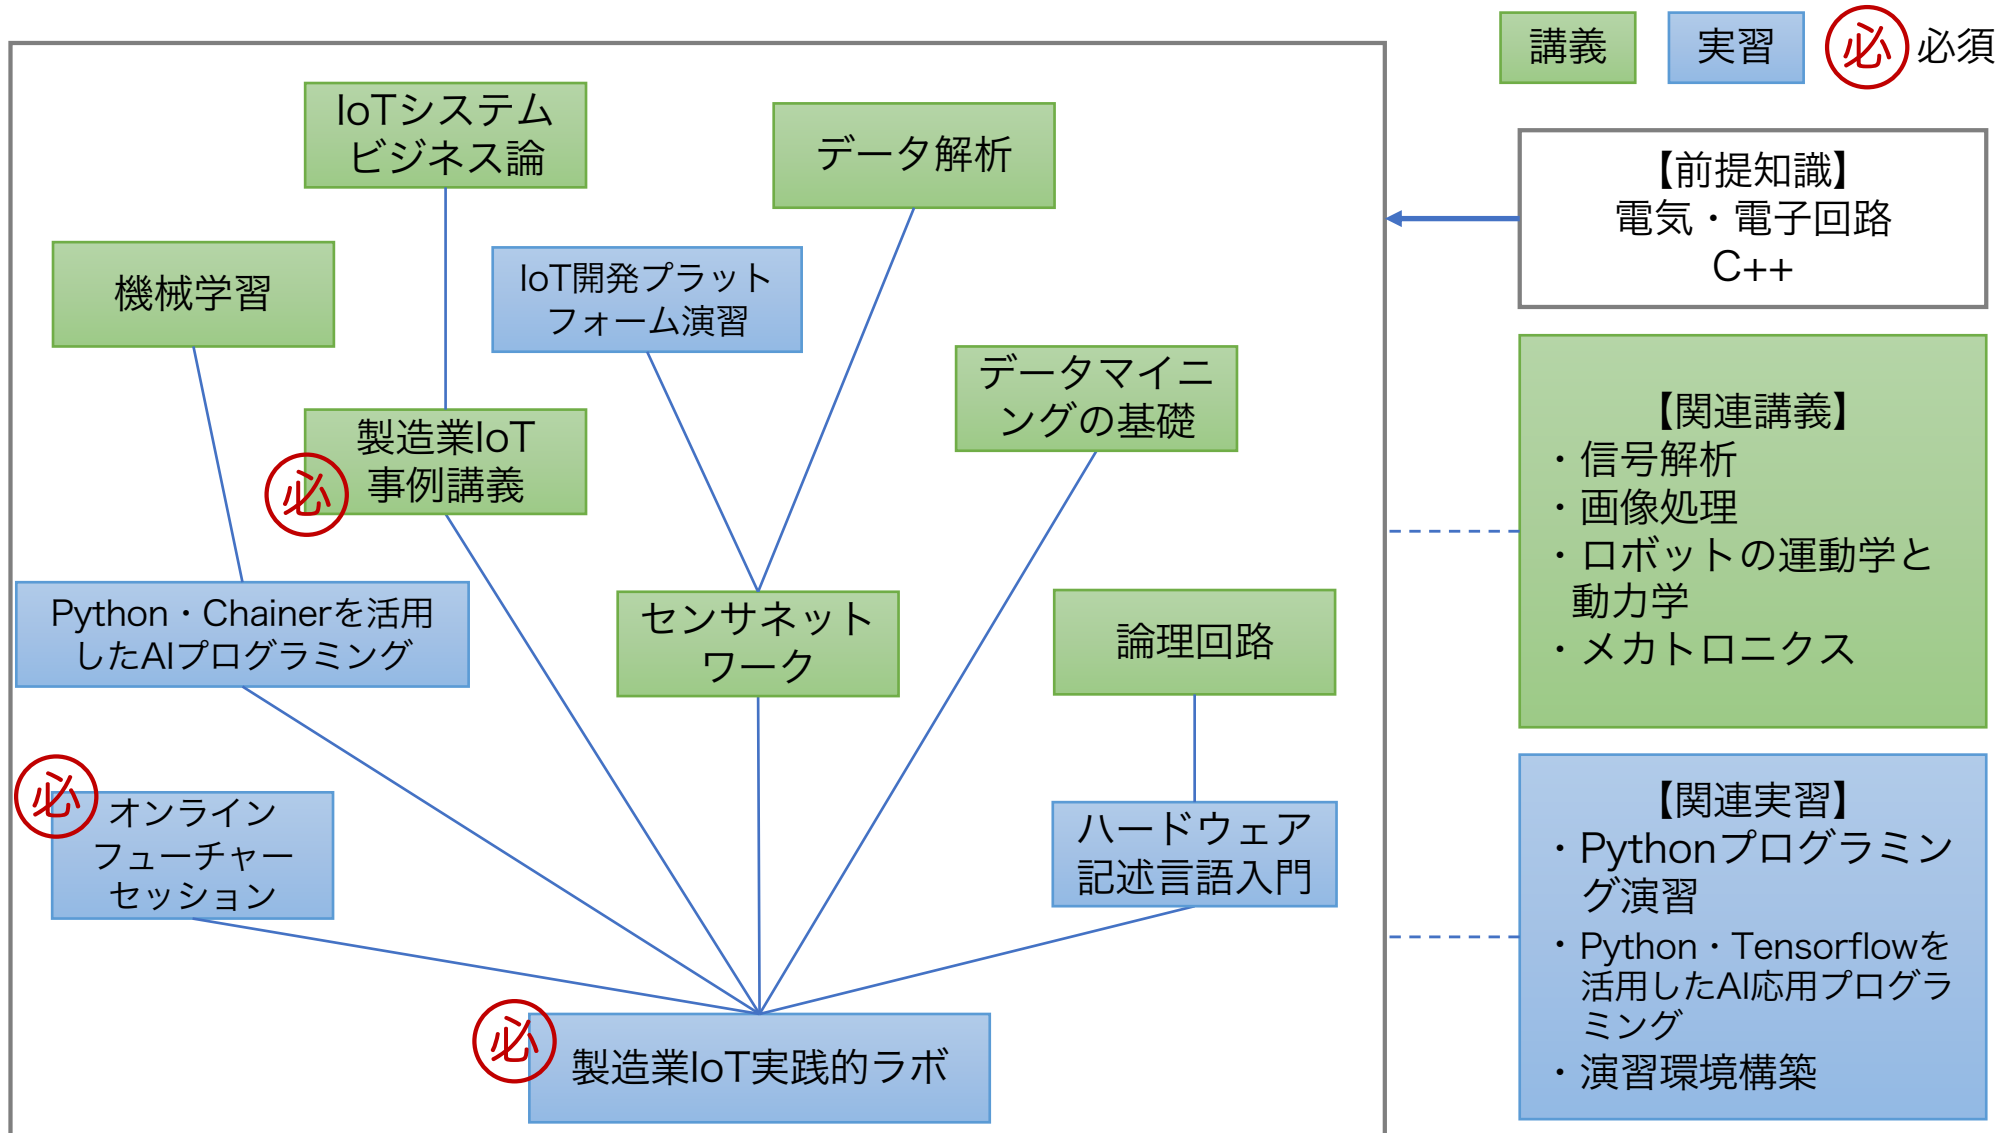

# enPiT-everi カリキュラムツリー

---

【2019年度版 ver1.2】

【10月～3月期】

# スマートファクトリーAコース

【10月～3月期】

# スマートライフケアコース

【10月～3月期】

# スマート農林畜産コース

4月～9月期のツリーのコースは、すでに実施済みのものです。  
2020年度にも開講を予定しています。

講義

実習

**必** 必須