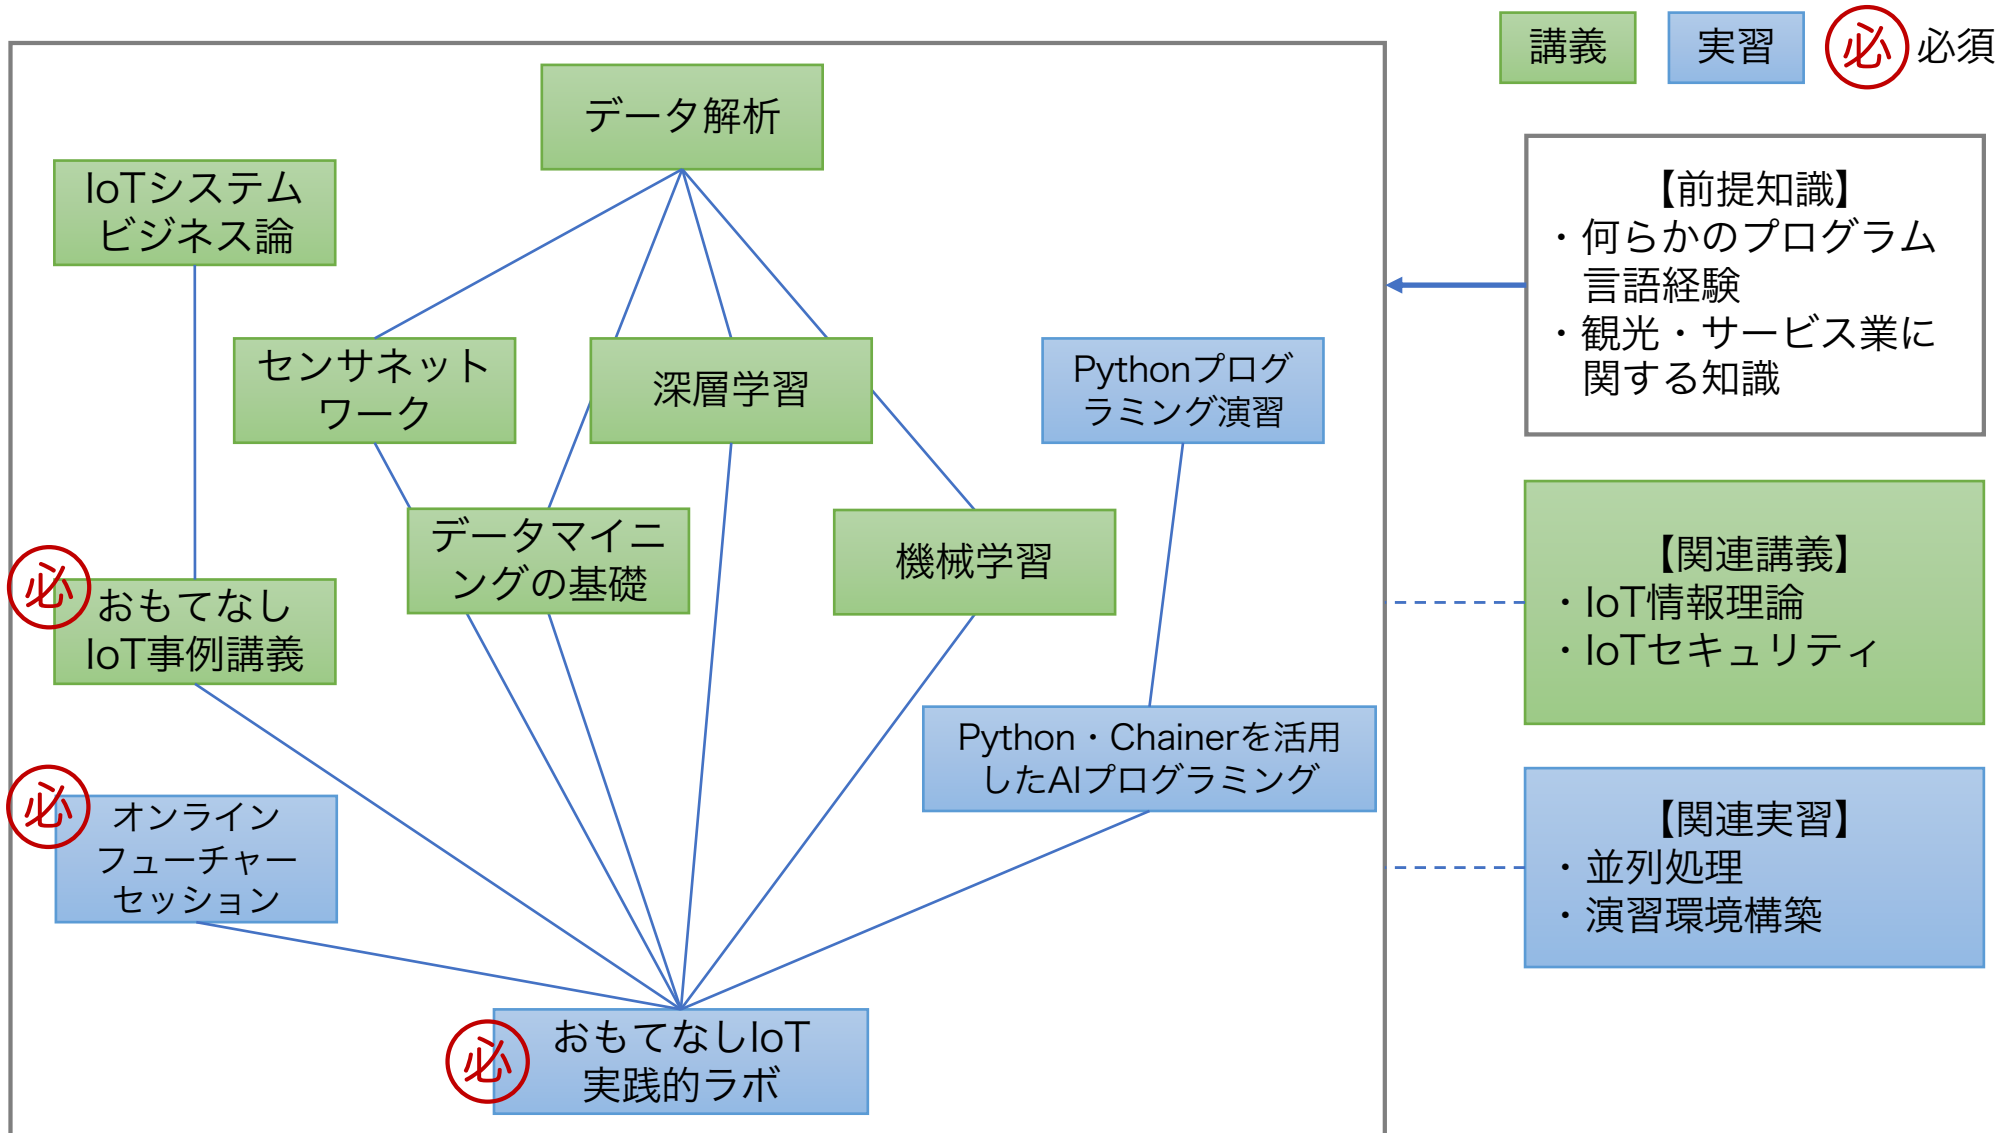

【10月～3月期】

おもてなしIoTコース